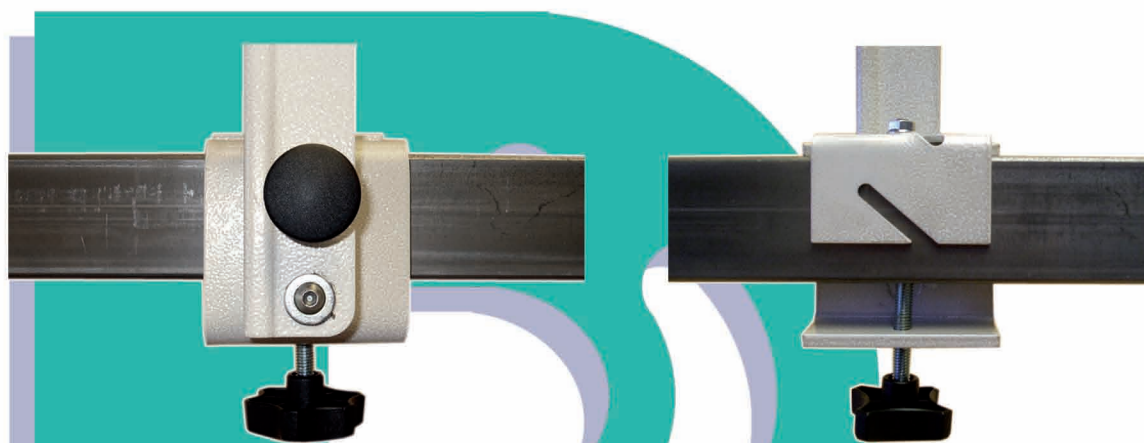


**DESCRIPCIÓN**

FABRICADAS EN ACERO CON ACABADO EN EPOXY. ACOPLAMIENTOS QUE PERMITEN SU USO EN TODO TIPO DE CAMAS. ABATIBLES. EXTREMADAMENTE RESISTENTES AL USO

**MEDIDAS**

- ALTO: 50 cm
- LARGO: 150 cm
- LARGO ENTRE ACOPLAMIENTOS: 115 cm
- ALTO PLEGADA: 10 cm
- LARGO PLEGADA: 160 cm

EL DISEÑO EXCLUSIVO DE NUESTROS ACOPLAMIENTOS HACEN QUE LAS BARANDILLAS SE PUEDAN ANCLAR A CUALQUIER TIPO DE LARGUEROS ESTANDAR

**MEDIDAS**

- LARGUEROS DE HASTA 6 cm DE ALTO
- LARGUEROS DE HASTA 4 cm DE ANCHO