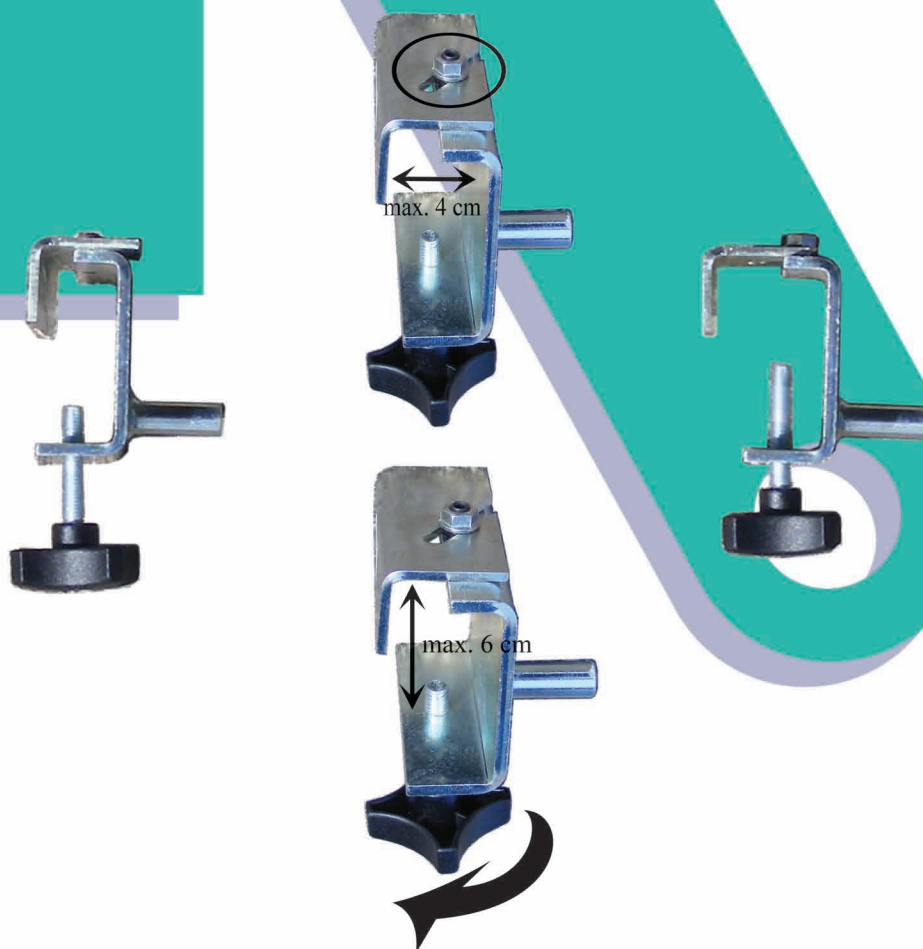


**DESCRIPCIÓN**

FABRICADAS EN ACERO CON ACABADO EN EPOXY. ACOPLAMIENTOS QUE PERMITEN SU USO EN TODO TIPO DE CAMAS. ABATIBLES. EXTREMADAMENTE RESISTENTES AL USO

**MEDIDAS**

- ALTO: 50 cm
- LARGO: 150 cm
- LARGO ENTRE ACOPLAMIENTOS: 115 cm
- ALTO PLEGADA: 10 cm
- LARGO PLEGADA: 160 cm

EL DISEÑO EXCLUSIVO DE NUESTROS ACOPLAMIENTOS HACEN QUE LAS BARANDILLAS SE PUEDAN ANCLAR A CUALQUIER TIPO DE LARGUEROS ESTANDAR

**MEDIDAS**

- LARGUEROS DE HASTA 6 cm DE ALTO
- LARGUEROS DE HASTA 4 cm DE ANCHO