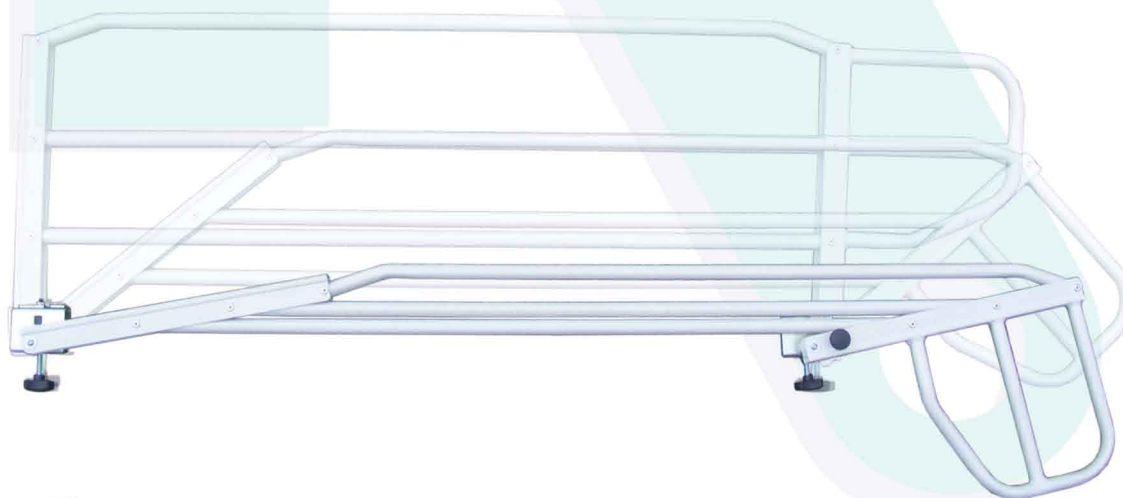

DESCRIPCIÓN

FABRICADAS EN ACERO CON ACABADO EN EPOXY. ACOPLAMIENTOS QUE PERMITEN SU USO EN TODO TIPO DE CAMAS. ABATIBLES. EXTREMADAMENTE RESISTENTES AL USO

MEDIDAS

- ALTO: 50 cm
- LARGO: 90cm
- LARGO ENTRE ACOPLAMIENTOS: 55cm
- ALTO PLEGADA: 10 cm
- LARGO PLEGADA: 100 cm